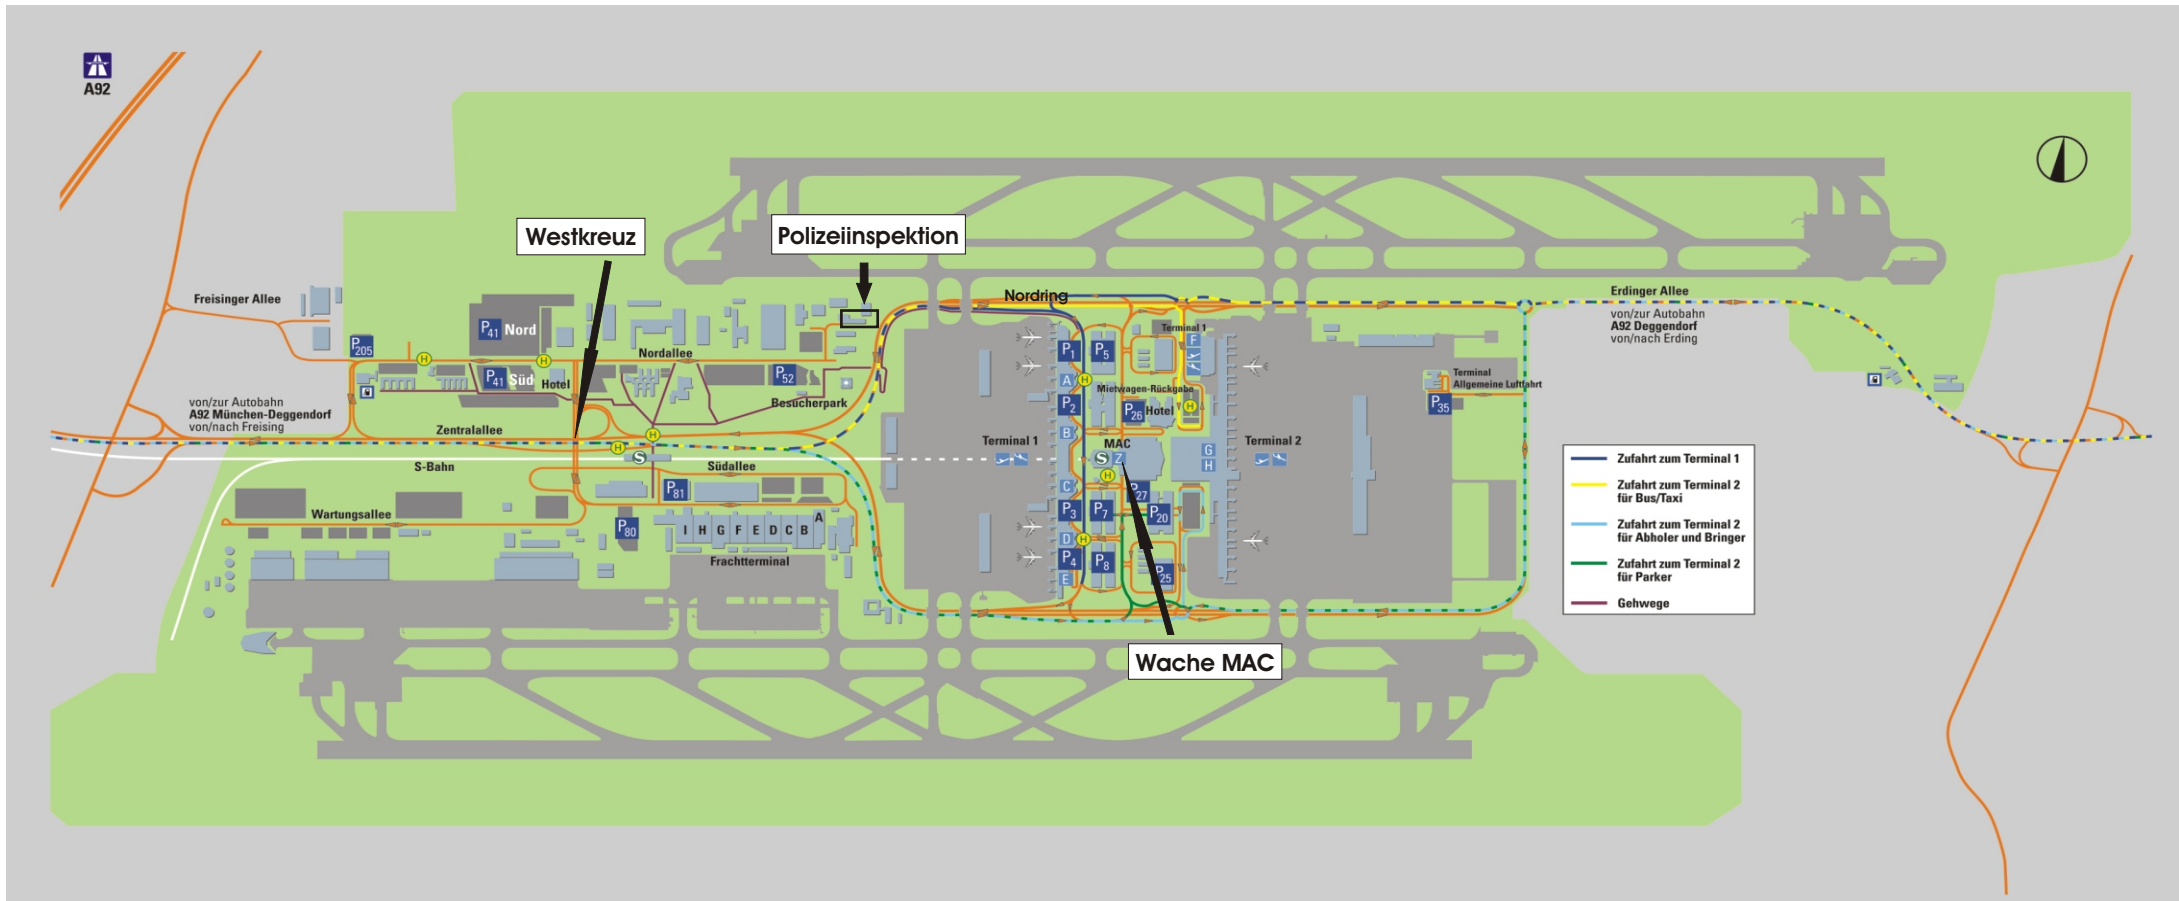

# Übersichtsplan

Die PI Flughafen ist über die Autobahnen A 9 und A 92 bzw. über die S-Bahn Linien 1 und 8 erreichbar

Das **Hauptgebäude der Polizei** ist in der Nordallee 6, im nördlichen Bereich des Flughafens (Nähe Besucherpark). Eine **weitere Polizeiwache** befindet sich im Munich Airport Center (MAC)

## Anfahrtshilfe zur Polizeiinspektion Flughafen

Sie kommen auf dem Autobahnzubringer von Westen und fahren auf der Zentralallee bis zur Ausfahrt "Besucherpark" und "FMG Verwaltung". Hier fahren Sie rechts ab und biegen an der darauffolgenden Kreuzung (Westkreuz) nach links in Richtung "Besucherpark", "FMG-Verwaltung" ab. Nun fahren Sie weiter bis zur nächsten Querstraße und biegen dann nach rechts in die Nordallee ab.

Die Nordallee fahren Sie geradeaus durch bis kurz vor das Haupttflr. Bei der letzten Einmündung biegen Sie links ab. Am Ende der Straße befindet sich